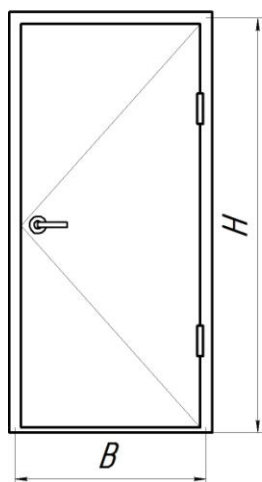

ПРАЙС-ЛИСТ

двери металлические 12.04.2018г.

Тип 3

Тип 4

Тип 1

Тип 2

В \ Н	≤2100	≤2200	≤2300
≤900	11500	12000	12500
≤1000	12000	12500	13000
≤1100	12500	13000	13500

В \ Н	≤2100	≤2200	≤2300
≤1300	18000	18500	19000
≤1400	18500	19000	19500
≤1500	19000	19500	20000

S фрамуги	Стоимость
≤ 0,25 м ²	4000 руб.
≤ 0,5 м ²	5000 руб.
≤ 1,0 м ²	7000 руб.

Дверь металлическая с порошковым покрытием

Размеры - по проёму

Коробка дверная усиленная, металл s=1.5мм

Толщина двери – 60 мм, металл s=1.5мм

Наименование	Вид	Стоимость, р/шт.	
Наличник (комплект на дверь)		400	
УГОЛОК (L=2180) S=0,5 мм оц.		35	
УГОЛОК (L=2180) S=1,5 мм черн.		90	
УГОЛОК (L=2180) S=1,5 мм черн.		130	
Z – профиль (L=2180) S=1,5 мм черн.		B=46	---
		B=48	---
		B=52	---
		B=54	---