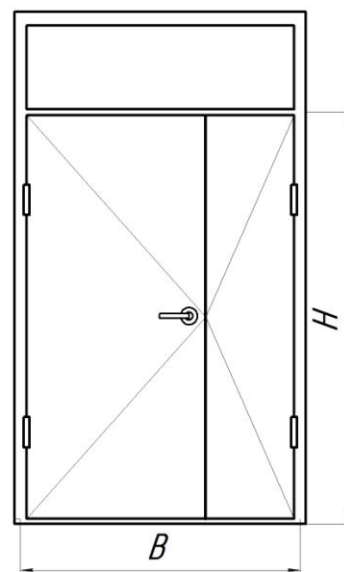

ПРАЙС-ЛИСТ

двери металлические 12.04.2018г.

Тип 4

В \ Н	≤2100	≤2200	≤2300
≤900	11500	12000	12500
≤1000	12000	12500	13000
≤1100	12500	13000	13500

В \ Н	≤2100	≤2200	≤2300
≤1300	18000	18500	19000
≤1400	18500	19000	19500
≤1500	19000	19500	20000

S фрамуги	Стоимость
≤ 0,25 м²	4000 руб.
≤ 0,5 м²	5000 руб.
≤ 1,0 м²	7000 руб.

Дверь металлическая с порошковым покрытием

Размеры - по проёму

Коробка дверная усиленная, металл s=1.5мм

Толщина двери – 60 мм, металл s=1.5мм

Наружная отделка – порошковое полимерное покрытие

Цвет покрытия - каталог RAL

Внутренняя отделка - металл

Утеплитель - на базальтовой основе

2 контура уплотнения

Петли на подшипниках

Основной замок: 12.11

КОМПЛЕКТУЮЩИЕ

Наименование	Вид	Стоимость, р/шт.	
Наличник (комплект на дверь)		400	
УГОЛОК (L=2180) S=0,5 мм оц.		35	
УГОЛОК (L=2180) S=1,5 мм черн.		90	
УГОЛОК (L=2180) S=1,5 мм черн.		130	
Z – профиль (L=2180) S=1,5 мм черн.		B=46	---
		B=48	---
		B=52	---
		B=54	---

Наименование	Вид	Стоимость, р/комплект
Профиль К-2 S=1,5 мм черн.		1400
Профиль К-2Н S=1,5 мм черн.		1550

- В комплект К-2, и К2Н входят профили длиной 2180 -2 шт, 1250-2 шт.
- Стоимость комплектующих указана без НДС