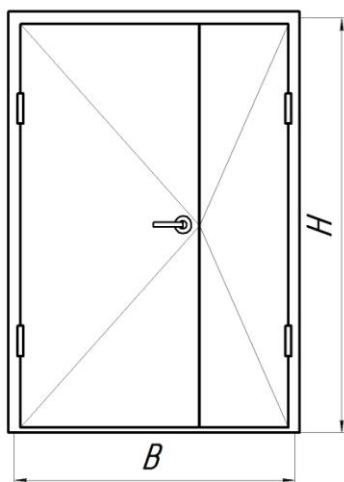

ПРАЙС-ЛИСТ

двери металлические 12.04.2018г.

Тип 2

В \ Н	≤2100	≤2200	≤2300
≤900	11500	12000	12500
≤1000	12000	12500	13000
≤1100	12500	13000	13500

В \ Н	≤2100	≤2200	≤2300
≤1300	18000	18500	19000
≤1400	18500	19000	19500
≤1500	19000	19500	20000

S фрамуги	Стоимость
≤ 0,25 м²	4000 руб.
≤ 0,5 м²	5000 руб.
≤ 1,0 м²	7000 руб.

Дверь металлическая с порошковым покрытием

Размеры - по проёму

Коробка дверная усиленная, металл s=1.5мм

Толщина двери – 60 мм, металл s=1.5мм

Наружная отделка – порошковое полимерное покрытие

Цвет покрытия - каталог RAL

Внутренняя отделка - металл

Утеплитель - на базальтовой основе

2 контура уплотнения

Петли на подшипниках

Основной замок: 12.11

КОМПЛЕКТУЮЩИЕ

Наименование	Вид	Стоимость, р/шт.	
Наличник (комплект на дверь)		400	
УГОЛОК (L=2180) S=0,5 мм оц.		35	
УГОЛОК (L=2180) S=1,5 мм черн.		90	
УГОЛОК (L=2180) S=1,5 мм черн.		130	
Z – профиль (L=2180) S=1,5 мм черн.		B=46	---
		B=48	---
		B=52	---
		B=54	---

Наименование	Вид	Стоимость, р/комплект
Профиль К-2 S=1,5 мм черн.		1400
Профиль К-2Н S=1,5 мм черн.		1550

- В комплект К-2, и К2Н входят профили длиной 2180 -2 шт, 1250-2 шт.
- Стоимость комплектующих указана без НДС