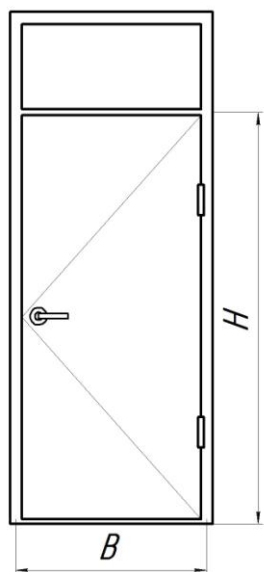

ПРАЙС-ЛИСТ

двери металлические 12.04.2018г.

Тип 3

Тип 4

Тип 1

Тип 2

В \ Н	≤2100	≤2200	≤2300
≤900	11500	12000	12500
≤1000	12000	12500	13000
≤1100	12500	13000	13500

В \ Н	≤2100	≤2200	≤2300
≤1300	18000	18500	19000
≤1400	18500	19000	19500
≤1500	19000	19500	20000

S фрамуги	Стоимость
≤ 0,25 м ²	4000 руб.
≤ 0,5 м ²	5000 руб.
≤ 1,0 м ²	7000 руб.

Дверь металлическая с порошковым покрытием

Размеры - по проёму

Коробка дверная усиленная, металл s=1.5мм

Толщина двери – 60 мм, металл s=1.5мм

Наименование	Вид	Стоимость, р/шт.	
Наличник (комплект на дверь)		400	
УГОЛОК (L=2180) S=0,5 мм оц.		35	
УГОЛОК (L=2180) S=1,5 мм черн.		90	
УГОЛОК (L=2180) S=1,5 мм черн.		130	
Z – профиль (L=2180) S=1,5 мм черн.		B=46	---
		B=48	---
		B=52	---
		B=54	---